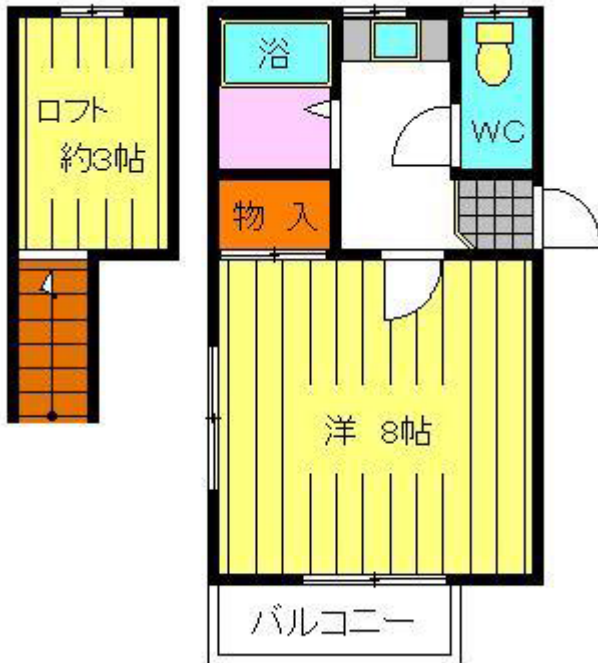

ラッフルズ K・I

203号

熊本市東区御領 2丁目 16-71

.+++ PR POINT +++.

- 敷金0ヶ月
- 日当り良好
- 近隣お店充実
- 買い物徒歩圏内

家賃	28,000円
共益費	2,000円
P	4,000円
敷金	0ヶ月 退去時清算金 80,000円
築年数	1995年3月
構造	木造 2F部分 / 2F建て
交通	八反田入口バス停まで徒歩3分
設備	給湯シャワー・エアコン・ロフト 南向き・角部屋・CATV
周辺環境	・ファミリーマート御領三丁目店まで徒歩7分 ・みやはらたくま店まで徒歩4分 ・マルシヨク長嶺店まで徒歩4分 ・ゆめタウンサンピアンまで徒歩5分 ・ダイレックス八反田店まで徒歩7分 ・西日本病院まで徒歩7分 ・肥後銀行 託麻支店まで徒歩3分 ・熊本銀行 東託麻支店まで徒歩5分 ・熊本下南部郵便局まで徒歩4分 ・熊本総合医療リハビリテーション学院まで約 2.4km