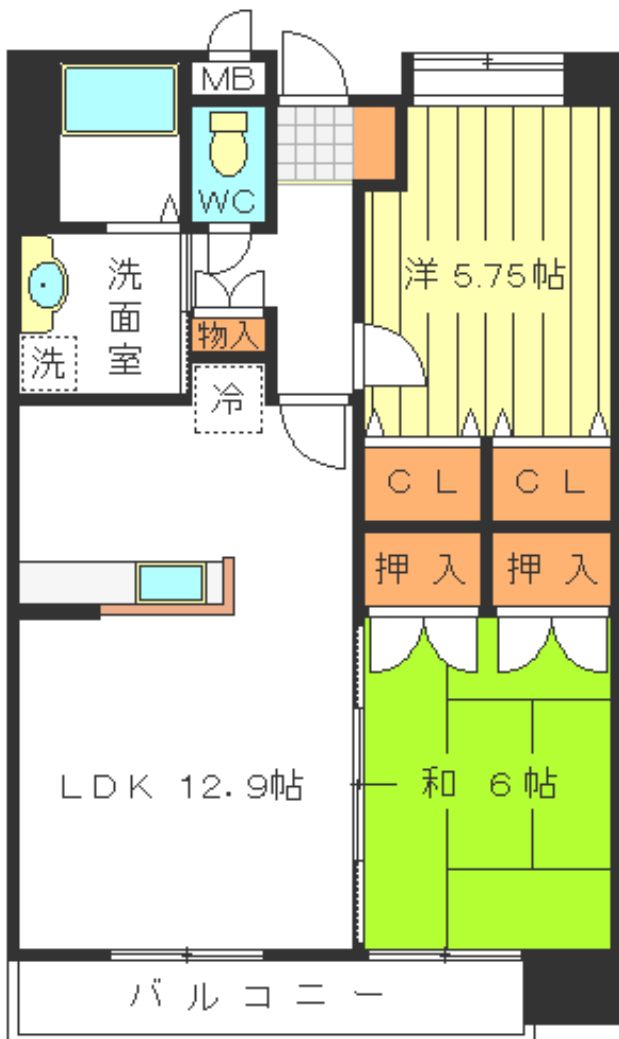

# EVER一番館

## 103号

熊本県菊池郡菊陽町光の森2丁目29-8

.+++ PR POINT +++.

- WIFI 無料
- アクセス良好
- モニターホン
- 買物便利

家賃	68,000円
共益費	込み
P	1台無料
敷金	2ヶ月 敷引:2ヶ月
築年数	2004年1月
構造	RC造 1F部分/6F建て
交通	光の森駅まで徒歩5分
設備	給湯シャワー・エレベータ モニターホン・対面キッチン シャンプードレッサー・CATV グリル付き3口ガスコンロ・南向き
周辺環境	・ゆめタウン光の森まで徒歩1分 ・セブンイレブン菊陽光の森店まで徒歩2分 ・マックスバリュ光の森店まで徒歩6分 ・肥後銀行 光の森支店まで徒歩6分 ・熊本北郵便局まで徒歩4分
校区	武蔵ヶ丘小学校まで約1km 武蔵ヶ丘中学校まで徒歩5分