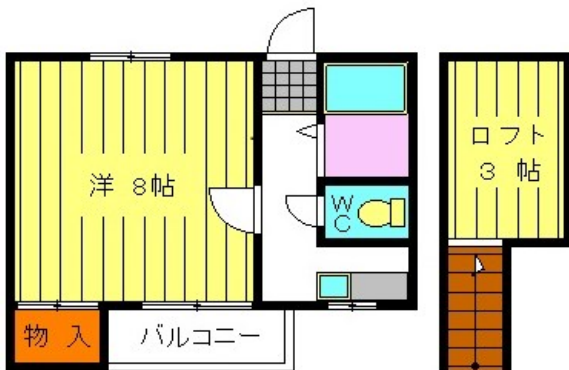

## 102号

熊本市東区小山2丁目1-31

.+++ PR POINT +++.

- インターネット無料
- 日当り良好
- 熊リハ徒歩8分
- ロフト付き

家賃	29,000円
共益費	1,000円
P	-
敷金	0円 退去時清算金70,000円
築年数	1996年3月
構造	木造 1F部分/2F建て
交通	中山バス停まで徒歩2分
設備	給湯シャワー・エアコン・ロフト 南向き・CATV インターネット無料・
周辺環境	・セブンイレブン熊本小山店まで徒歩5分 ・熊本リハビリテーション学院まで徒歩8分 ・マックスバリュ戸島店まで1.4km ・ゆめタウンサンピアンまで1.8km ・肥後銀行託麻東支店まで徒歩7分