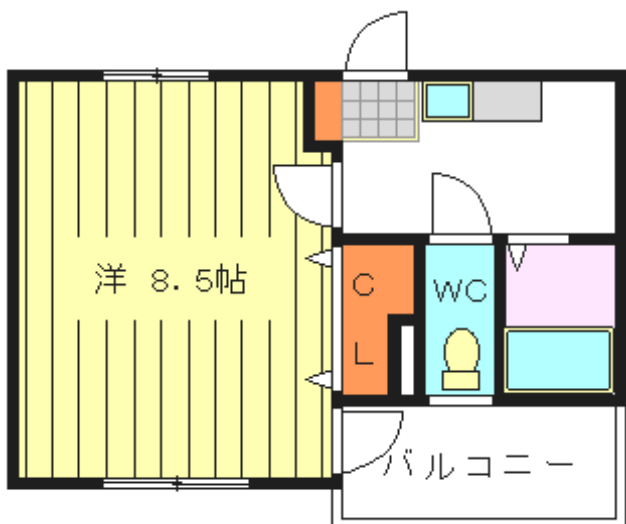

## 103号

熊本市東区长嶺西2丁目12-10

+++ PR POINT +++

- インターネット無料
- アクセス良好
- WC独立
- ショッピング徒歩4分

家賃	35,000円
共益費	込み
P	4,000円
敷金	0ヶ月 退去時清算金：7万円
水道料金	2,500円
築年数	1998年3月
構造	RC造 3F部分/3F建て
交通	南原バス停まで徒歩4分
設備	給湯シャワー・インターホン シューズボックス・エアコン インターネット無料・角部屋 1口ガスコンロ・CATV
周辺環境	・ローソン熊本長嶺西1丁目店まで徒歩2分 ・シュロアモール長嶺店まで徒歩4分 ・マックスバリュ長嶺店まで徒歩5分 ・熊本信用金庫 長嶺支店まで徒歩6分 ・肥後銀行 託麻支店まで徒歩7分 ・赤十字病院まで徒歩7分 ・熊本長嶺郵便局まで徒歩5分 ・熊本総合医療リハビリテーション学院まで約2.6km