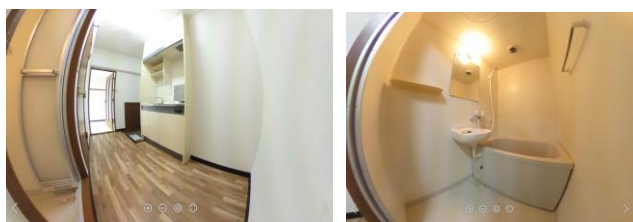

## 103号

熊本市東区长嶺西2丁目12-10

+++ PR POINT +++

- インターネット無料
- アクセス良好
- WC独立
- ショッピング徒歩4分

家賃	35,000円
共益費	込み
P	4,000円
敷金	0ヶ月 退去時清算金：7万円
水道料金	2,500円
築年数	1998年3月
構造	RC造 3F部分/3F建て
交通	南原バス停まで徒歩4分
設備	給湯シャワー・インターホン シューズボックス・エアコン インターネット無料・角部屋 1口ガスコンロ・CATV
周辺環境	・ローソン熊本長嶺西1丁目店まで徒歩2分 ・シュロアモール長嶺店まで徒歩4分 ・マックスバリュ長嶺店まで徒歩5分 ・熊本信用金庫 長嶺支店まで徒歩6分 ・肥後銀行 託麻支店まで徒歩7分 ・赤十字病院まで徒歩7分 ・熊本長嶺郵便局まで徒歩5分 ・熊本総合医療リハビリテーション学院まで約2.6km