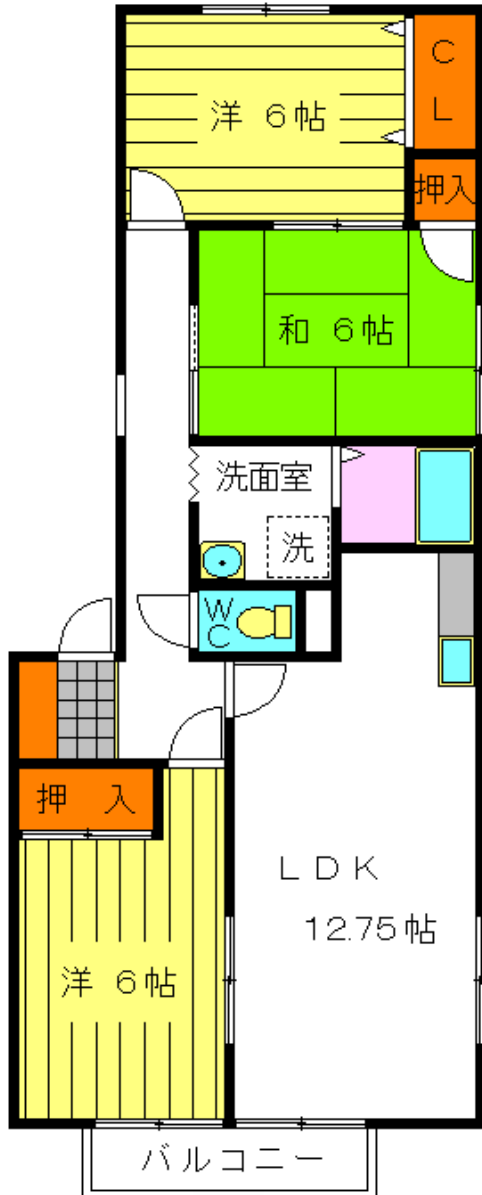

エクセル NAGAMINE-B

201号

熊本市東区长嶺西2丁目12-5

.+++ PR POINT +++.

- 広々専用庭付き
- 託麻西小学校、西原中学校校区
- グリル付き3口コンロ
- モニター付きで安心

家賃	60,000円
共益費	2,000円
P	3,000円
敷金	2ヶ月 敷引：2ヶ月
築年数	1995年3月
構造	木造（2×4）2F部分／2F建て
交通	南原バス停まで徒歩3分
設備	給湯シャワー・ウォシュレット シャンプードレッサー・角部屋 モニター付インターホン・専用庭 エアコン（1台）・システムキッチン グリル付3口ガスコンロ・CATV
周辺環境	・シュロアモール長嶺店まで徒歩4分 ・マックスバリュ長嶺店まで徒歩5分 ・熊本赤十字病院まで徒歩7分 ・熊本信用金庫 長嶺支店まで徒歩6分 ・肥後銀行 託麻支店まで徒歩7分 ・熊本長嶺郵便局まで徒歩5分
校区	託麻西小学校まで徒歩9分 西原中学校まで徒歩11分