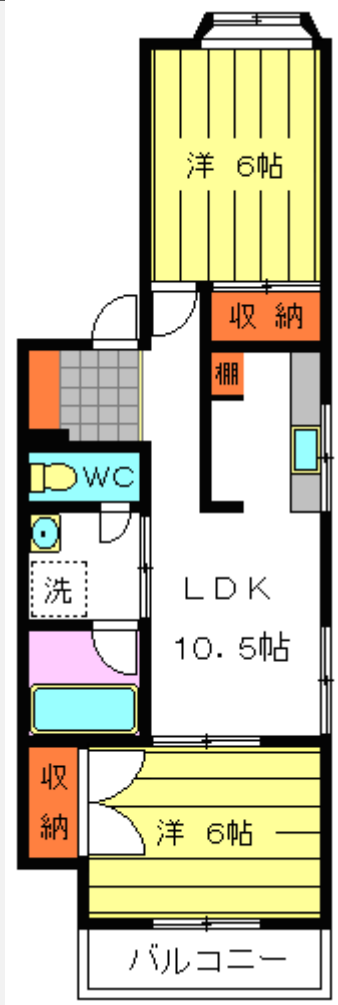

マリーコート

101号

熊本市東区八反田2丁目7-25

.+++ PR POINT +++.

- リノベーション
- エアコン
- モニターホン
- 洗面化粧台

家賃	47,000円
共益費	込み
P	1台込み
敷金	2ヶ月 敷引：2ヶ月
築年数	1997年3月
構造	木造 1F部分/2F建て
交通	八反田入口バス停まで徒歩5分
設備	給湯シャワー・室内洗濯機置き場 WC独立・収納スペース・バルコニー エアコン・洗面化粧台・モニターホン
周辺環境	・ローソン長嶺西3丁目店まで徒歩4分 ・サンドラック八反田まで徒歩3分 ・シュロアモール長嶺まで徒歩5分 ・マルシヨク長嶺店まで徒歩5分 ・熊本赤十字病院まで徒歩9分
校区	託麻西小学校まで徒歩7分 西原中学校まで徒歩11分