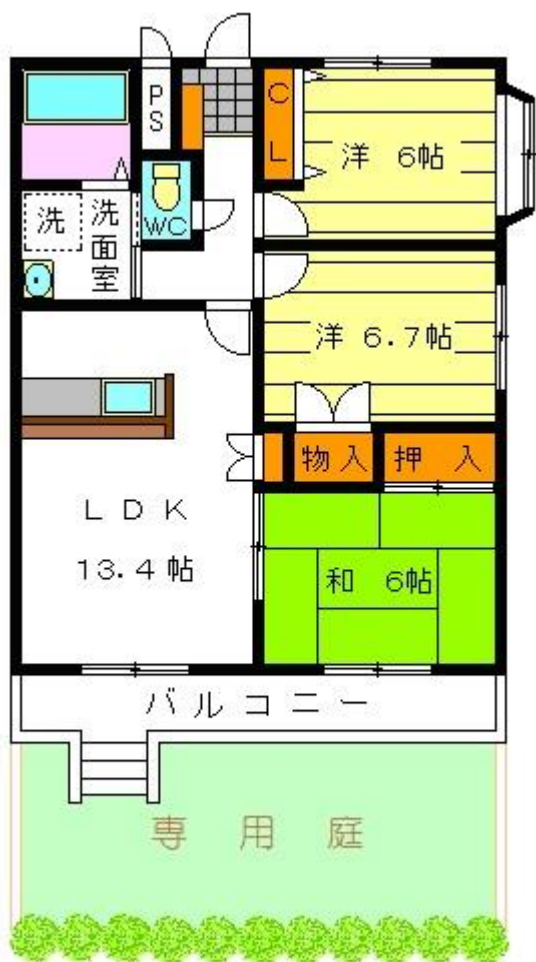

プレジール NAGAMINE- I

101号

熊本市東区长嶺東3丁目1-15

.+++ PR POINT +++.

- 託麻南小目の前
- お子様の通学安心
- リビング 13.4帖

家賃	65,000円
共益費	込み
P	1台込み
敷金	2ヶ月 敷引：2ヶ月
築年数	1999年3月
構造	RC造 3F部分/4F建て
交通	古閑バス停まで徒歩2分
設備	給湯シャワー・洗面化粧台 対面式カウンターキッチン 南向き・CATV
周辺環境	・ファミリーマート託麻南店まで徒歩4分 ・マックスバリュ長嶺店まで徒歩8分 ・西日本病院まで徒歩7分 ・肥後銀行 長嶺支店まで徒歩5分 ・熊本信用金庫 長嶺支店まで徒歩9分 ・託麻郵便局まで徒歩9分
校区	託麻南小学校まで徒歩1分 長嶺中学校まで徒歩5分