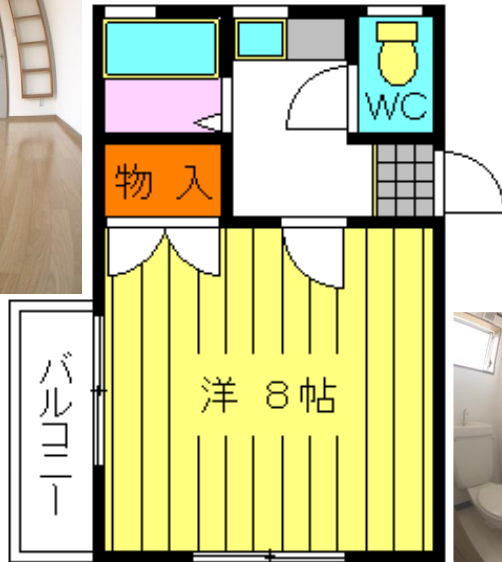

ロフト付き 1K

熊本総合医療
リハビリテーション学院 まで 徒歩5分

レベコ/ラマでお部屋探し

託麻不動産

検索

リーベンハイツⅢ 203号

熊本市東区小山2丁目1-32

◆ 家賃	30,000円
◆ 共益費	込み
◆ P	—
◆ 敷金	0ヶ月
◆ 礼金	0ヶ月
◆ 構造	木造
◆ 設備	給湯シャワー・ロフト・エアコン CATV・角部屋・南向き
◆ 交通	中山バス停まで徒歩2分