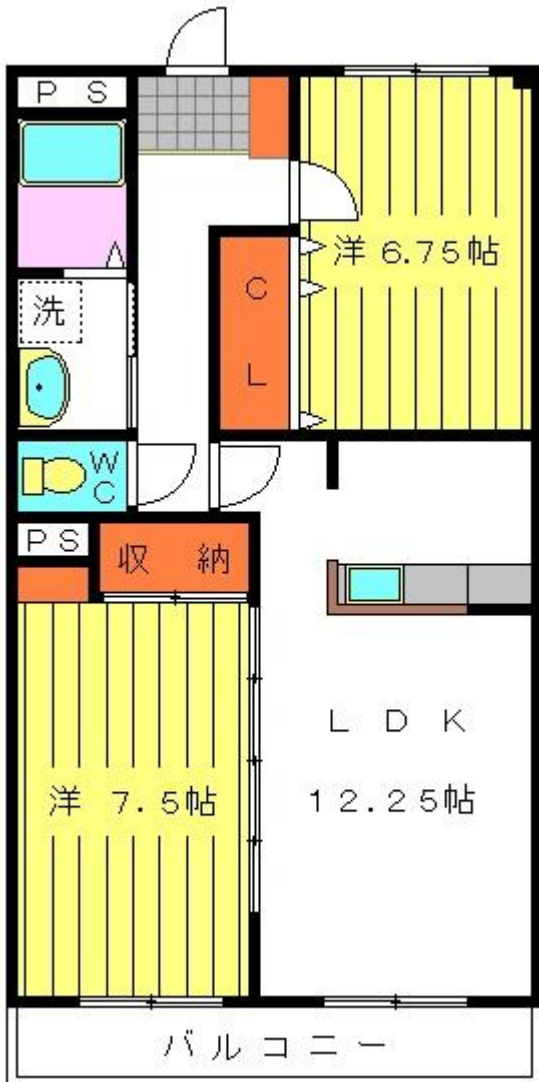

グリーンズエリア下南部

302号

熊本市東区下南部1丁目3-12

.+++ PR POINT +++.

- ネット無料
- ペアガラス
- 人気の対面キッチン
- 西原小&西原中校区

家賃	50,000円
共益費	3,300円
P	5,000円
敷金	0円
	退去時清算金80,000円
構造	RC造 3F部分/3F建て
交通	東新南部バス停まで徒歩1分
設備	給湯シャワー・モニターホン シャンプードレッサー・駐輪場 専用トランクルーム・対面キッチン シューズボックス・ウォシュレット ペアガラス・ネット無料・CATV
周辺環境	・セブンイレブン熊本下南部店まで徒歩5分 ・イワサキ・エース新南部店まで徒歩9分 ・ケンタッキー熊本東バイパス店まで徒歩3分 ・マクドナルド熊本東バイパス店まで徒歩7分 ・肥後銀行 下南部支店まで徒歩2分 ・熊本銀行 託麻支店まで徒歩9分 ・熊本西原郵便局まで徒歩9分
校区	西原小学校まで徒歩11分 西原中学校まで約1.2km