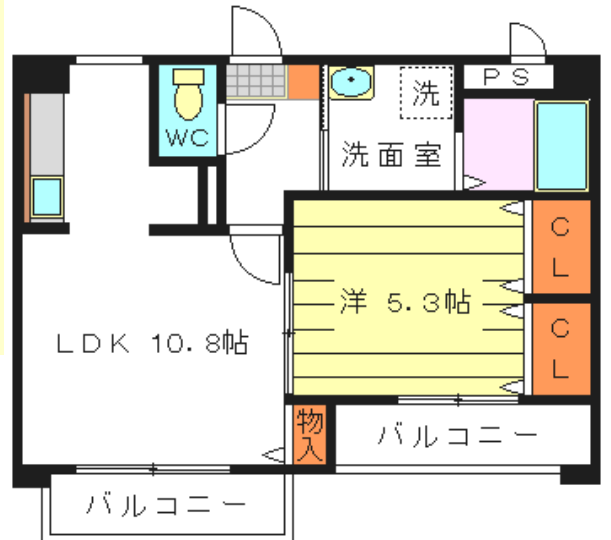

収納力バツグン!!

片付けラクラク♪

クローゼット2箇所・物入1箇所 付き

プレジールNAGAMINE-II 202号

熊本市東区长嶺東3丁目1-20

ムービーパノラマでお部屋探し

託麻不動産

検索

◆ 家賃 ◆	46,000円	◆ 構造 ◆	RC造 2F部分/3F
◆ 共益費 ◆	込み	◆ 交通 ◆	古閑バス停まで徒歩1分
◆ P ◆	4,000円	◆ 築年数 ◆	2002年1月
◆ 敷金 ◆	70,000円 70,000円	◆ 設備 ◆	給湯シャワー・2口ガスコンロ モニターホン・南向き・CATV 洗面化粧台・ウォシュレット・エアコン
◆ 周辺情報 ◆	<ul style="list-style-type: none"> ファミリーマート 託麻南店まで徒歩3分 肥後銀行 長嶺支店まで徒歩5分 熊本信用金庫 長嶺支店まで徒歩8分 マックスバリュ長嶺店まで徒歩7分 西日本病院まで徒歩8分 託麻郵便局まで徒歩10分 		