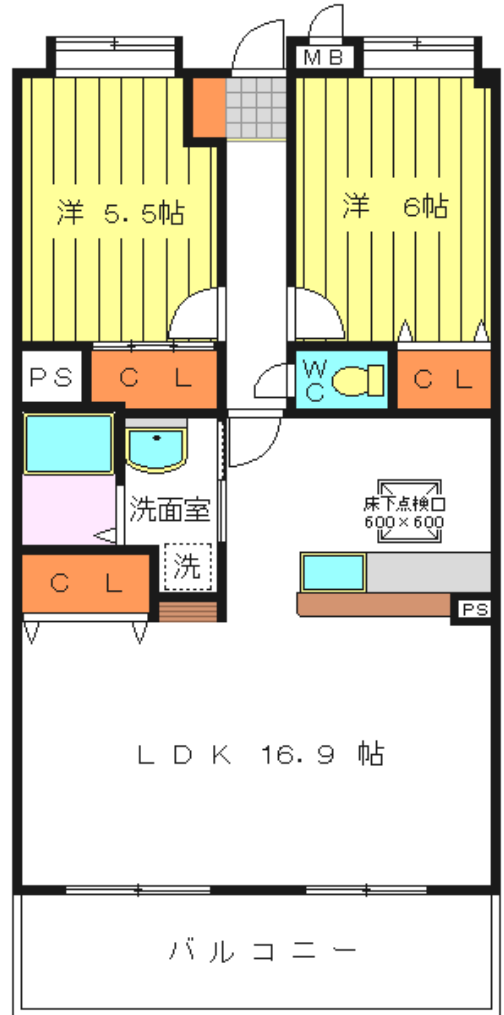

# 大人気の対面キッチン 広々リビング約17帖

ラフィーネ長嶺 209号  
熊本市東区长嶺東5丁目6-78

ムービーパノラマで お部屋探し

託麻不動産

検索

◆ 家 賃 ◆	59,000円	◆ 交 通 ◆	熊本工業専門学校前バス停まで徒歩5分
◆ 共益費 ◆	2,300円	◆ 築年数 ◆	2003年3月
◆ P ◆	3,000円	◆ 設 備 ◆	給湯シャワー・シャンプードレッサー カウンター式対面キッチン・CATV グリル付き3口ガスコンロ・床下収納 システムキッチン・ルーフバルコニー モニター付きインターホン・南向き 大型シューズボックス
◆ 敷 金 ◆	1.5ヶ月		
◆ 礼 金 ◆	0ヶ月		
◆ 構 造 ◆	RC造 2F部分/3F		
◆ 周辺情報 ◆	<ul style="list-style-type: none"> <li>ファミリーマート託麻南店まで徒歩5分</li> <li>みやはらたくま店まで約1.0km</li> <li>肥後銀行 託麻東支店まで徒歩6分</li> </ul>	<ul style="list-style-type: none"> <li>マックスバリュ戸島店まで約1.0km</li> <li>西日本病院まで徒歩10分</li> <li>託麻郵便局まで徒歩6分</li> </ul>	
◆ 校 区 ◆	託麻南小学校まで徒歩7分		長嶺中学校まで徒歩8分