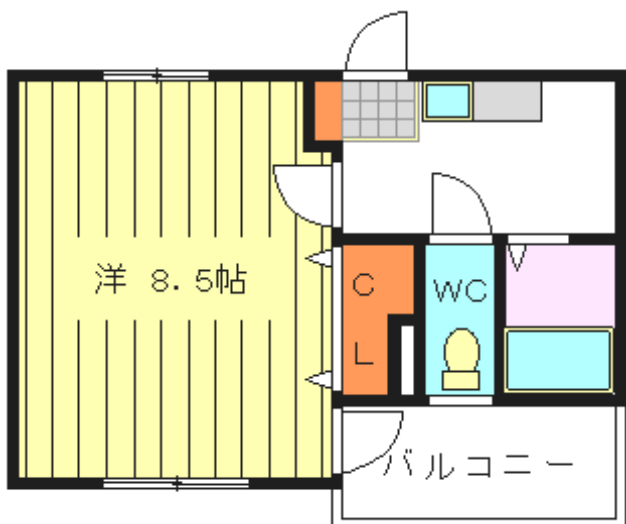

## 203号

熊本市東区长嶺西2丁目12-10

+++ PR POINT +++

- インターネット無料
- アクセス良好
- WC独立
- ショールーム徒歩4分

家賃	35,000円
共益費	込み
P	4,000円
敷金	0ヶ月
	敷引: 0ヶ月
水道料金	2,500円
築年数	1998年3月
構造	RC造 3F部分/3F建て
交通	南原バス停まで徒歩4分
設備	給湯シャワー・インターホン シューズボックス・エアコン インターネット無料・角部屋 1口ガスコンロ・CATV
周辺環境	・ローソン熊本長嶺西1丁目店まで徒歩2分 ・シュロアモール長嶺店まで徒歩4分 ・マックスバリュ長嶺店まで徒歩5分 ・熊本信用金庫 長嶺支店まで徒歩6分 ・肥後銀行 託麻支店まで徒歩7分 ・赤十字病院まで徒歩7分 ・熊本長嶺郵便局まで徒歩5分 ・熊本総合医療リハビリテーション学院まで約2.6km