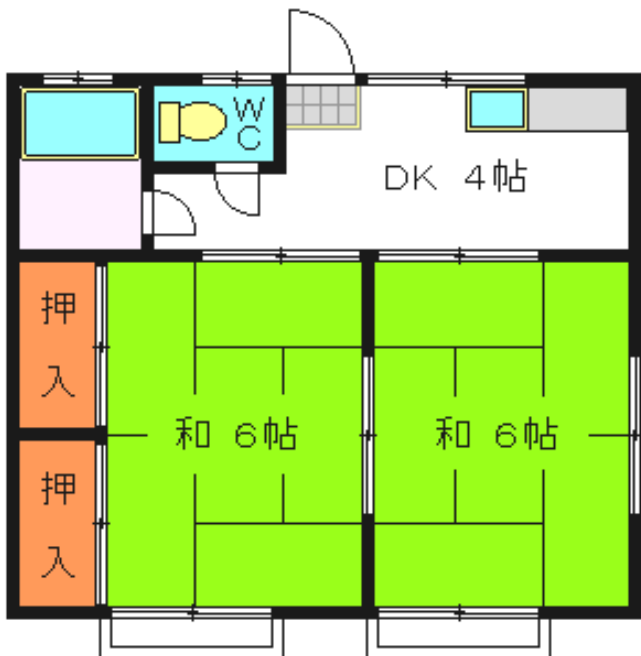

# 小平アパート

## 202号

熊本市東区小山2丁目20-5

.+++ PR POINT +++.

- 託麻東小学校 & 二岡中学校校区
- 熊リハ徒歩4分

家賃	35,000円
共益費	込み
P	1台込み
敷金	2ヶ月 敷引：2ヶ月
構造	木造 2F部分 / 2F建て
交通	中山バス停まで徒歩5分
設備	給湯シャワー・角部屋
周辺環境	<ul style="list-style-type: none"><li>・セブンイレブン熊本空港通り店まで徒歩7分</li><li>・ザ・ダイソー熊本新託麻店まで徒歩6分</li><li>・サンドラッグ託麻店まで徒歩6分</li><li>・マックスバリュ新託麻店まで徒歩6分</li><li>・西日本病院まで約1.8km</li><li>・肥後銀行 託麻東支店まで約1.0km</li><li>・小山戸島郵便局まで徒歩9分</li><li>・熊本総合医療リハビリテーション学院まで徒歩4分</li></ul>
校区	託麻東小学校まで約1.1km 二岡中学校まで約1.0km