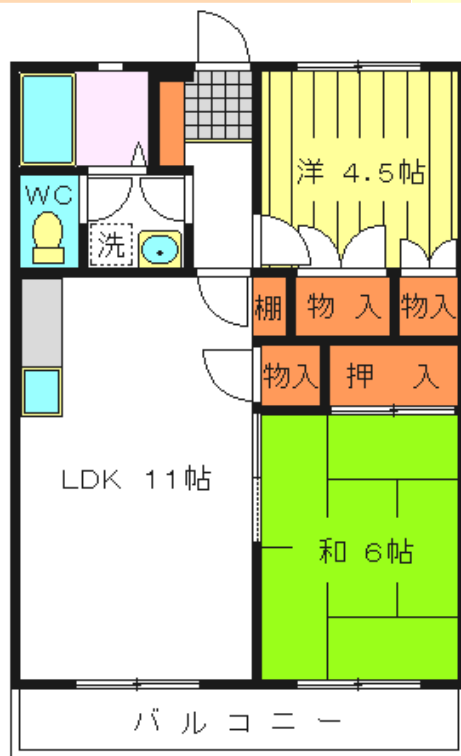

お出かけラクラク

熊本インター近く

Mr.Max・ゆめタウン・DEPO・スタバ etc...
他にも近くに色んなお店が揃ってとっても便利い〜♡

インターハイツ 205号
熊本市東区御領7丁目2-43

LINEでいつでもお部屋探し

託麻不動産

検索

◆家賃◆	50,000円	◆構造◆	RC造 2F部分/2F
◆共益費◆	込み	◆交通◆	神園バス停まで徒歩4分
◆P◆	1台込み(2台目3,000円)	◆築年数◆	1992年
◆敷金◆	0ヶ月	◆設備◆	給湯シャワー・エアコン・南向き シャンドレ・シューズBOX・角部屋
◆礼金◆	0ヶ月		
◆周辺情報◆	<ul style="list-style-type: none"> ローソン熊本インター北店まで徒歩1分 スポーツデポ熊本インター店まで徒歩5分 ミスターマックス熊本インター店まで徒歩5分 スターバックス熊本インターチェンジ店まで徒歩5分 肥後銀行 託麻東支店まで約0.9km ゆめタウンサンピアンまで約1.5km 西日本病院まで約1.6km 		
◆校区◆	託麻北小学校まで徒歩7分	東部中学校まで徒歩8分	