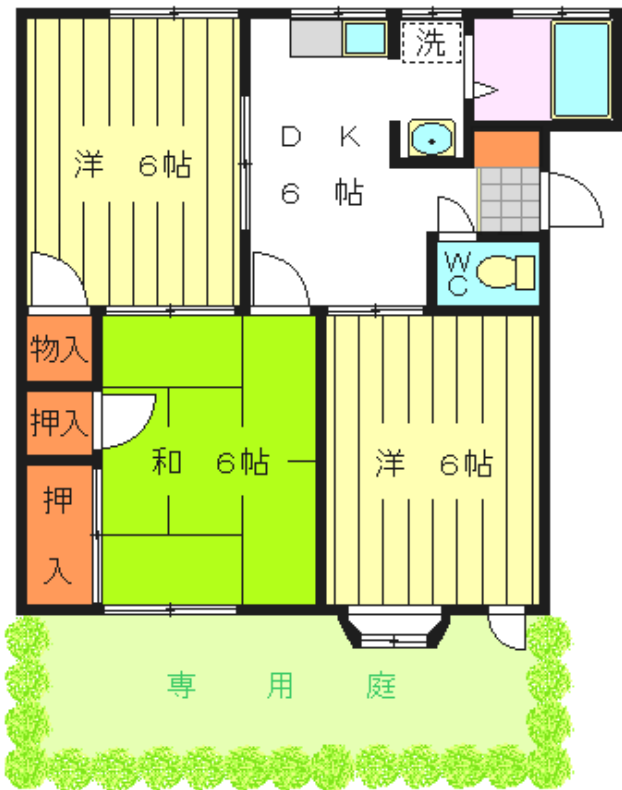

パークハイム南

103号

熊本市東区长嶺東3丁目3-120

.+++ PR POINT +++.

- 託麻南小目の前
- バス停徒歩3分
- リノベーション
- 専用庭付き

家賃	51,000円
共益費	込み
P	1台込み
敷金	2ヶ月 敷引：2ヶ月
構造	木造 1F部分 / 2F建て
交通	古閑バス停まで徒歩3分
設備	給湯シャワー・室内洗濯機置場 シャンプードレッサー・角部屋 南向き・日照良好・専用庭
周辺環境	・ファミリーマート託麻南店まで徒歩4分 ・ほっともっと長嶺店まで徒歩4分 ・スパドラッグコスモス託麻南店まで徒歩2分 ・マックスバリュ長嶺店まで徒歩9分 ・サントップス長嶺店まで徒歩4分 ・西日本病院まで徒歩7分 ・肥後銀行 長嶺支店まで徒歩6分 ・熊本銀行 東託麻支店まで徒歩9分 ・託麻郵便局まで徒歩8分
校区	託麻南小学校まで徒歩1分 長嶺中学校まで徒歩5分