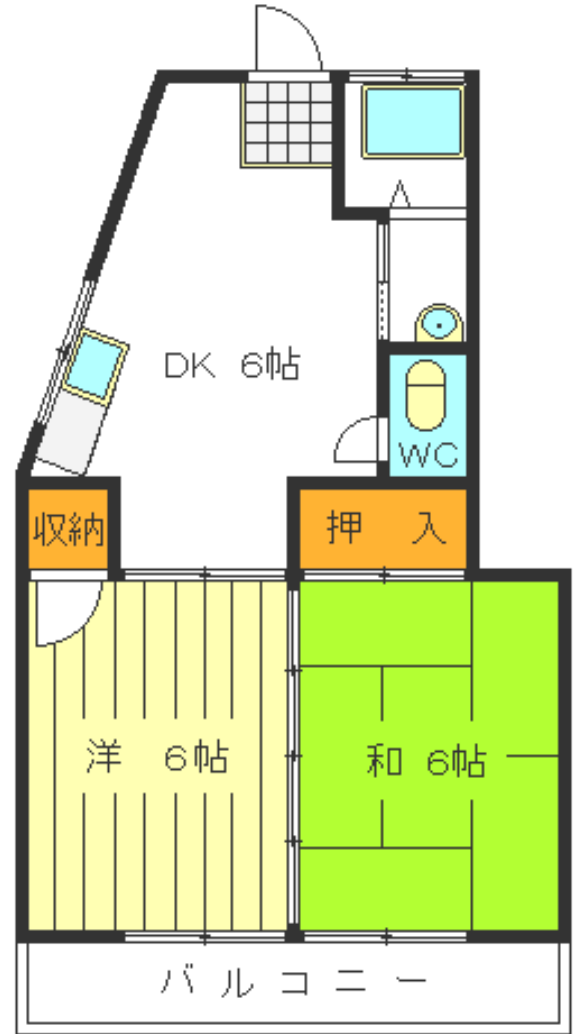

プチリフォーム物件

買い物&交通 徒歩圏内!!

託麻西小・西原中 校区

山本ハイツA 203号
熊本市東区御領1丁目11-56

📱ピーパソラマでお部屋探し

託麻不動産

検索

◆家賃◆	38,000円	◆敷金◆	1.5ヶ月
◆共益費◆	2,000円	◆礼金◆	0ヶ月
◆P◆	1台込み	◆交通◆	八反田入口バス停まで徒歩3分
◆構造◆	木造 2F部分/2F	◆設備◆	給湯シャワー・洗面台・南向き・角部屋
◆周辺情報◆	<ul style="list-style-type: none"> ローソン熊本長嶺西三丁目店まで徒歩6分 FoodyOneまで徒歩2分 ゆめタウンサンピアンまで徒歩8分 西日本病院まで徒歩8分 マルシヨク長嶺店まで徒歩2分 みやはらたくま店まで徒歩6分 TSUTAYA 御領店まで徒歩2分 肥後銀行 託麻支店まで徒歩4分 		
◆校区◆	託麻西小学校まで徒歩3分	西原中学校まで約1.3km	